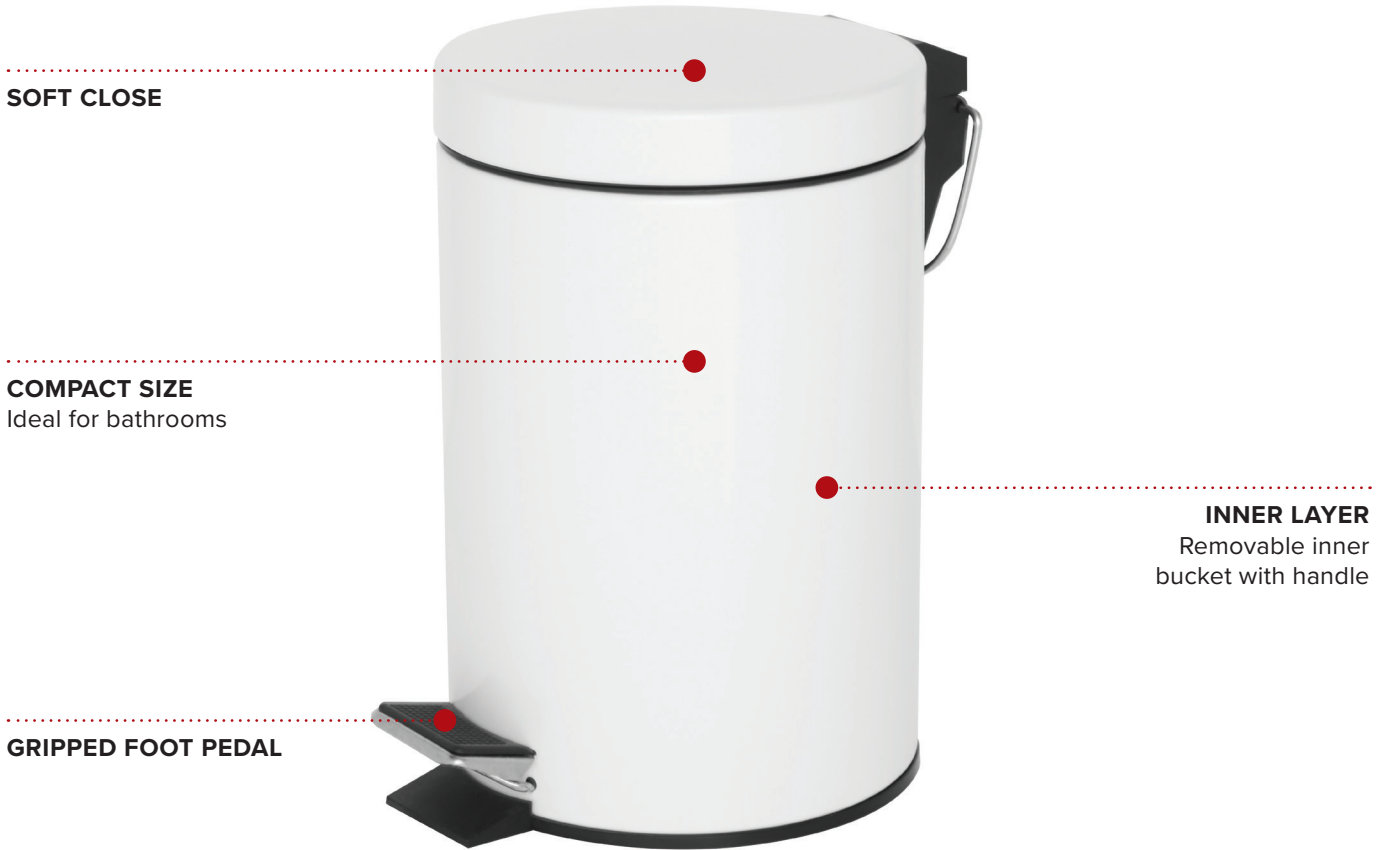

3L CROFT PEDAL BIN

- Easy to clean
- Inner layer
- 0.4mm Steel

Specification

White
0.63kg

HOTEL
SPECIFIED